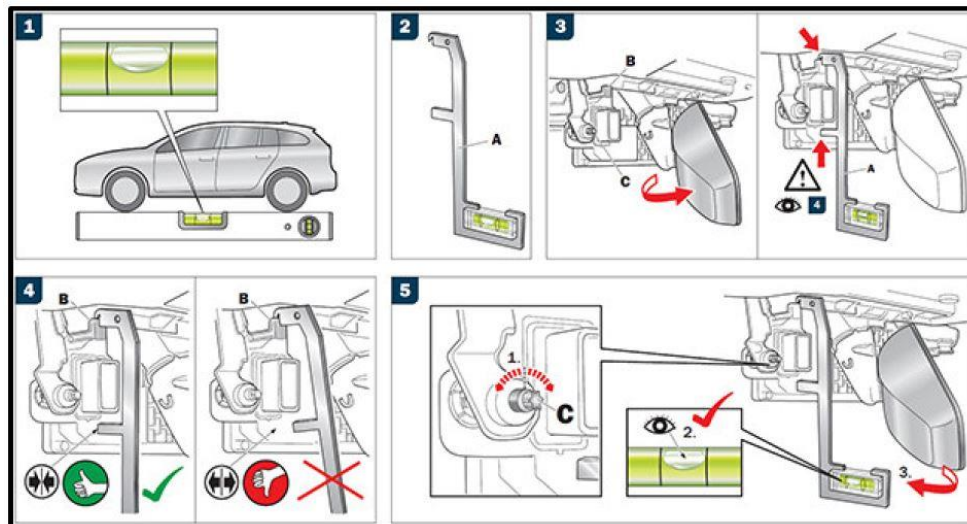

Hella Gutmann Solutions A/S
8800 Viborg
TLF: +45 87 25 56 44
Mail: support@hella-gutmann.dk

Hotline info